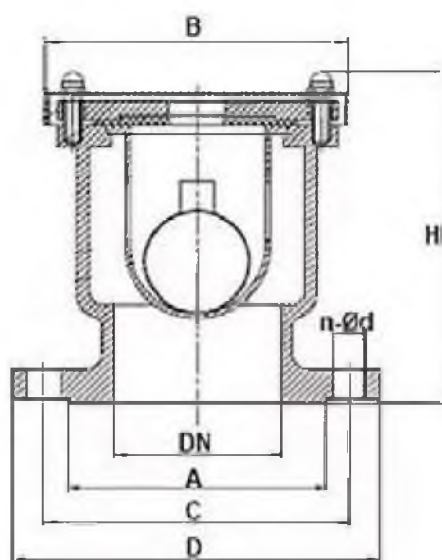

весогабаритные параметры

материалы деталей

DN	A, мм	B, мм	C, мм	D, мм	n - Ød, мм	H, мм	Вес, кг
50	99	175	125	165	4-19	235	9
80	133	195	160	200	8-19	250	12,5
100	154	195	180	220	8-23	270	14
150	210	240	240	285	8-23	270	22
200	265	280	295	335	8-23/12-23	295	25