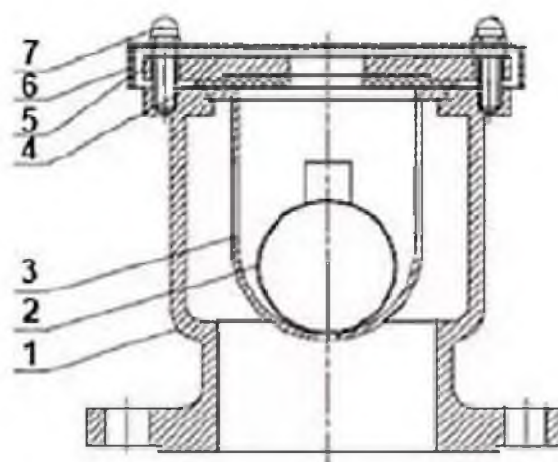

весогабаритные параметры

материалы деталей

DN	A, мм	B, мм	C, мм	D, мм	n - Ød, мм	H, мм	Вес, кг
50	99	175	125	165	4-19	235	9
80	133	195	160	200	8-19	250	12,5
100	154	195	180	220	8-23	270	14
150	210	240	240	285	8-23	270	22
200	265	280	295	335	8-23/12-23	295	25